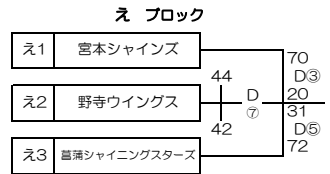

第39回 東部親善大会【優勝大会】 - 女子 -

開催日：5月4日(木)・5月5日(金)
会場(両日)：毎日興業アリーナ久喜

1日目 (3チーム×4リーグ)

あブロック		松之木バヤリース	坂戸ロケッツ	大門ミニ	順位
あ1	松之木バヤリース (東部)	※	16 ● 62	27 ● 45	3
あ2	坂戸ロケッツ (西部)	62 ○ 16	※	33 ○ 31	1
あ3	大門ミニ (南部)	45 ○ 27	31 ● 33	※	2

いブロック		スカイフラワーズ	鴻巣ミニ	大宮ブルースカイ	順位
い1	スカイフラワーズ (東部)	※	14 ● 32	27 ● 37	3
い2	鴻巣ミニ (北部)	32 ○ 14	※	36 ● 38	2
い3	大宮ブルースカイ (南部)	37 ○ 27	38 ○ 36	※	1

うブロック		三郷アドベンチャーズ	西武エアース	桶川西ミニバス	順位
う1	三郷アドベンチャーズ (東部)	※	28 ● 56	31 ● 64	3
う2	西武エアース (西部)	56 ○ 28	※	42 ○ 32	1
う3	桶川西ミニバス (北部)	64 ○ 31	32 ● 42	※	2

えブロック		宮本シャインズ	野寺ウイングス	葛蒲シャインングスターズ	順位
え1	宮本シャインズ (東部)	※	70 ○ 20	44 ○ 42	1
え2	野寺ウイングス (西部)	20 ● 70	※	31 ● 72	3
え3	葛蒲シャインングスターズ (東部)	42 ● 44	72 ○ 31	※	2