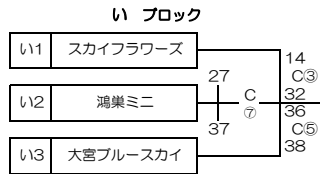

第39回 東部親善大会【優勝大会】 - 女子 -

開催日：5月4日(木)・5月5日(金)
会場(両日)：毎日興業アリーナ久喜

1日目 (3チーム×4リーグ)

あブロック		松之木バヤリース	坂戸ロケッツ	大門ミニ	順位
あ1	松之木バヤリース (東部)	※	16 ● 62	27 ● 45	3
あ2	坂戸ロケッツ (西部)	62 ○ 16	※	33 ○ 31	1
あ3	大門ミニ (南部)	45 ○ 27	31 ● 33	※	2

いブロック		スカイフラワーズ	鴻巣ミニ	大宮ブルースカイ	順位
い1	スカイフラワーズ (東部)	※	14 ● 32	27 ● 37	3
い2	鴻巣ミニ (北部)	32 ○ 14	※	36 ● 38	2
い3	大宮ブルースカイ (南部)	37 ○ 27	38 ○ 36	※	1

うブロック		三郷アドベンチャーズ	西武エアース	桶川西ミニバス	順位
う1	三郷アドベンチャーズ (東部)	※	28 ● 56	31 ● 64	3
う2	西武エアース (西部)	56 ○ 28	※	42 ○ 32	1
う3	桶川西ミニバス (北部)	64 ○ 31	32 ● 42	※	2

えブロック		宮本シャインズ	野寺ウイングス	葛蒲シャインングスターズ	順位
え1	宮本シャインズ (東部)	※	70 ○ 20	44 ○ 42	1
え2	野寺ウイングス (西部)	20 ● 70	※	31 ● 72	3
え3	葛蒲シャインングスターズ (東部)	42 ● 44	72 ○ 31	※	2