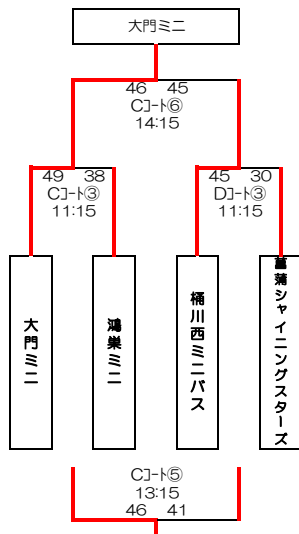

いブロック		スカイフラワーズ	鴻巣ミニ	大宮ブルースカイ	順位
い1	スカイフラワーズ (東部)	※	14 ● 32	27 ● 37	3
い2	鴻巣ミニ (北部)	32 ○ 14	※	36 ● 38	2
い3	大宮ブルースカイ (南部)	37 ○ 27	38 ○ 36	※	1

うブロック		三郷アドベンチャーズ	西武エアース	桶川西ミニバス	順位
う1	三郷アドベンチャーズ (東部)	※	28 ● 56	31 ● 64	3
う2	西武エアース (西部)	56 ○ 28	※	42 ○ 32	1
う3	桶川西ミニバス (北部)	64 ○ 31	32 ● 42	※	2

えブロック		宮本シャインズ	野寺ウイングス	葛蒲シャインングスターズ	順位
え1	宮本シャインズ (東部)	※	70 ○ 20	44 ○ 42	1
え2	野寺ウイングス (西部)	20 ● 70	※	31 ● 72	3
え3	葛蒲シャインングスターズ (東部)	42 ● 44	72 ○ 31	※	2

2日目 (順位別トーナメント)

1位ブロック

2位ブロック

3位ブロック