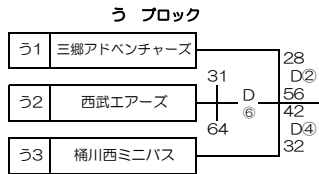

第39回 東部親善大会【優勝大会】 - 女子 -

開催日：5月4日(木)・5月5日(金)
会場(両日)：毎日興業アリーナ久喜

1日目 (3チーム×4リーグ)

あブロック		松之木バヤリース	坂戸ロケッツ	大門ミニ	順位
あ1	松之木バヤリース (東部)	※	16 ● 62	27 ● 45	3
あ2	坂戸ロケッツ (西部)	62 ○ 16	※	33 ○ 31	1
あ3	大門ミニ (南部)	45 ○ 27	31 ● 33	※	2

いブロック		スカイフラワーズ	鴻巣ミニ	大宮ブルースカイ	順位
い1	スカイフラワーズ (東部)	※	14 ● 32	27 ● 37	3
い2	鴻巣ミニ (北部)	32 ○ 14	※	36 ● 38	2
い3	大宮ブルースカイ (南部)	37 ○ 27	38 ○ 36	※	1

うブロック		三郷アドベンチャーズ	西武エアース	桶川西ミニバス	順位
う1	三郷アドベンチャーズ (東部)	※	28 ● 56	31 ● 64	3
う2	西武エアース (西部)	56 ○ 28	※	42 ○ 32	1
う3	桶川西ミニバス (北部)	64 ○ 31	32 ● 42	※	2

えブロック		宮本シャインズ	野寺ウイングス	葛蒲シャインングスターズ	順位
え1	宮本シャインズ (東部)	※	70 ○ 20	44 ○ 42	1
え2	野寺ウイングス (西部)	20 ● 70	※	31 ● 72	3
え3	葛蒲シャインングスターズ (東部)	42 ● 44	72 ○ 31	※	2