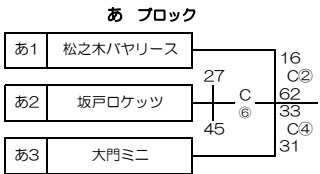

第39回 東部親善大会【優勝大会】 - 女子 -

開催日：5月4日(木)・5月5日(金)
会場(両日)：毎日興業アリーナ久喜

1日目 (3チーム×4リーグ)

あブロック		松之木バヤリース	坂戸ロケッツ	大門ミニ	順位
あ1	松之木バヤリース (東部)	※	16 ● 62	27 ● 45	3
あ2	坂戸ロケッツ (西部)	62 ○ 16	※	33 ○ 31	1
あ3	大門ミニ (南部)	45 ○ 27	31 ● 33	※	2

いブロック		スカイフラワーズ	鴻巣ミニ	大宮ブルースカイ	順位
い1	スカイフラワーズ (東部)	※	14 ● 32	27 ● 37	3
い2	鴻巣ミニ (北部)	32 ○ 14	※	36 ● 38	2
い3	大宮ブルースカイ (南部)	37 ○ 27	38 ○ 36	※	1

うブロック		三郷アドベンチャーズ	西武エアース	桶川西ミニバス	順位
う1	三郷アドベンチャーズ (東部)	※	28 ● 56	31 ● 64	3
う2	西武エアース (西部)	56 ○ 28	※	42 ○ 32	1
う3	桶川西ミニバス (北部)	64 ○ 31	32 ● 42	※	2

えブロック		宮本シャインズ	野寺ウイングス	葛蒲シャインングスターズ	順位
え1	宮本シャインズ (東部)	※	70 ○ 20	44 ○ 42	1
え2	野寺ウイングス (西部)	20 ● 70	※	31 ● 72	3
え3	葛蒲シャインングスターズ (東部)	42 ● 44	72 ○ 31	※	2