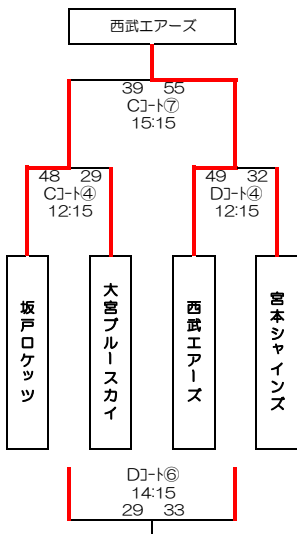

第39回 東部親善大会【優勝大会】 - 女子 -

開催日：5月4日(木)・5月5日(金)
会場(両日)：毎日興業アリーナ久喜

1日目 (3チーム×4リーグ)

あブロック		松之木バヤリース	坂戸ロケッツ	大門ミニ	順位
あ1	松之木バヤリース (東部)	※	16 ● 62	27 ● 45	3
あ2	坂戸ロケッツ (西部)	62 ○ 16	※	33 ○ 31	1
あ3	大門ミニ (南部)	45 ○ 27	31 ● 33	※	2

いブロック		スカイフラワーズ	鴻巣ミニ	大宮ブルースカイ	順位
い1	スカイフラワーズ (東部)	※	14 ● 32	27 ● 37	3
い2	鴻巣ミニ (北部)	32 ○ 14	※	36 ● 38	2
い3	大宮ブルースカイ (南部)	37 ○ 27	38 ○ 36	※	1

うブロック		三郷アドベンチャーズ	西武エアース	桶川西ミニバス	順位
う1	三郷アドベンチャーズ (東部)	※	28 ● 56	31 ● 64	3
う2	西武エアース (西部)	56 ○ 28	※	42 ○ 32	1
う3	桶川西ミニバス (北部)	64 ○ 31	32 ● 42	※	2

えブロック		宮本シャインズ	野寺ウイングス	葛蒲シャインングスターズ	順位
え1	宮本シャインズ (東部)	※	70 ○ 20	44 ○ 42	1
え2	野寺ウイングス (西部)	20 ● 70	※	31 ● 72	3
え3	葛蒲シャインングスターズ (東部)	42 ● 44	72 ○ 31	※	2

2日目 (順位別トーナメント)

1位ブロック

2位ブロック

3位ブロック